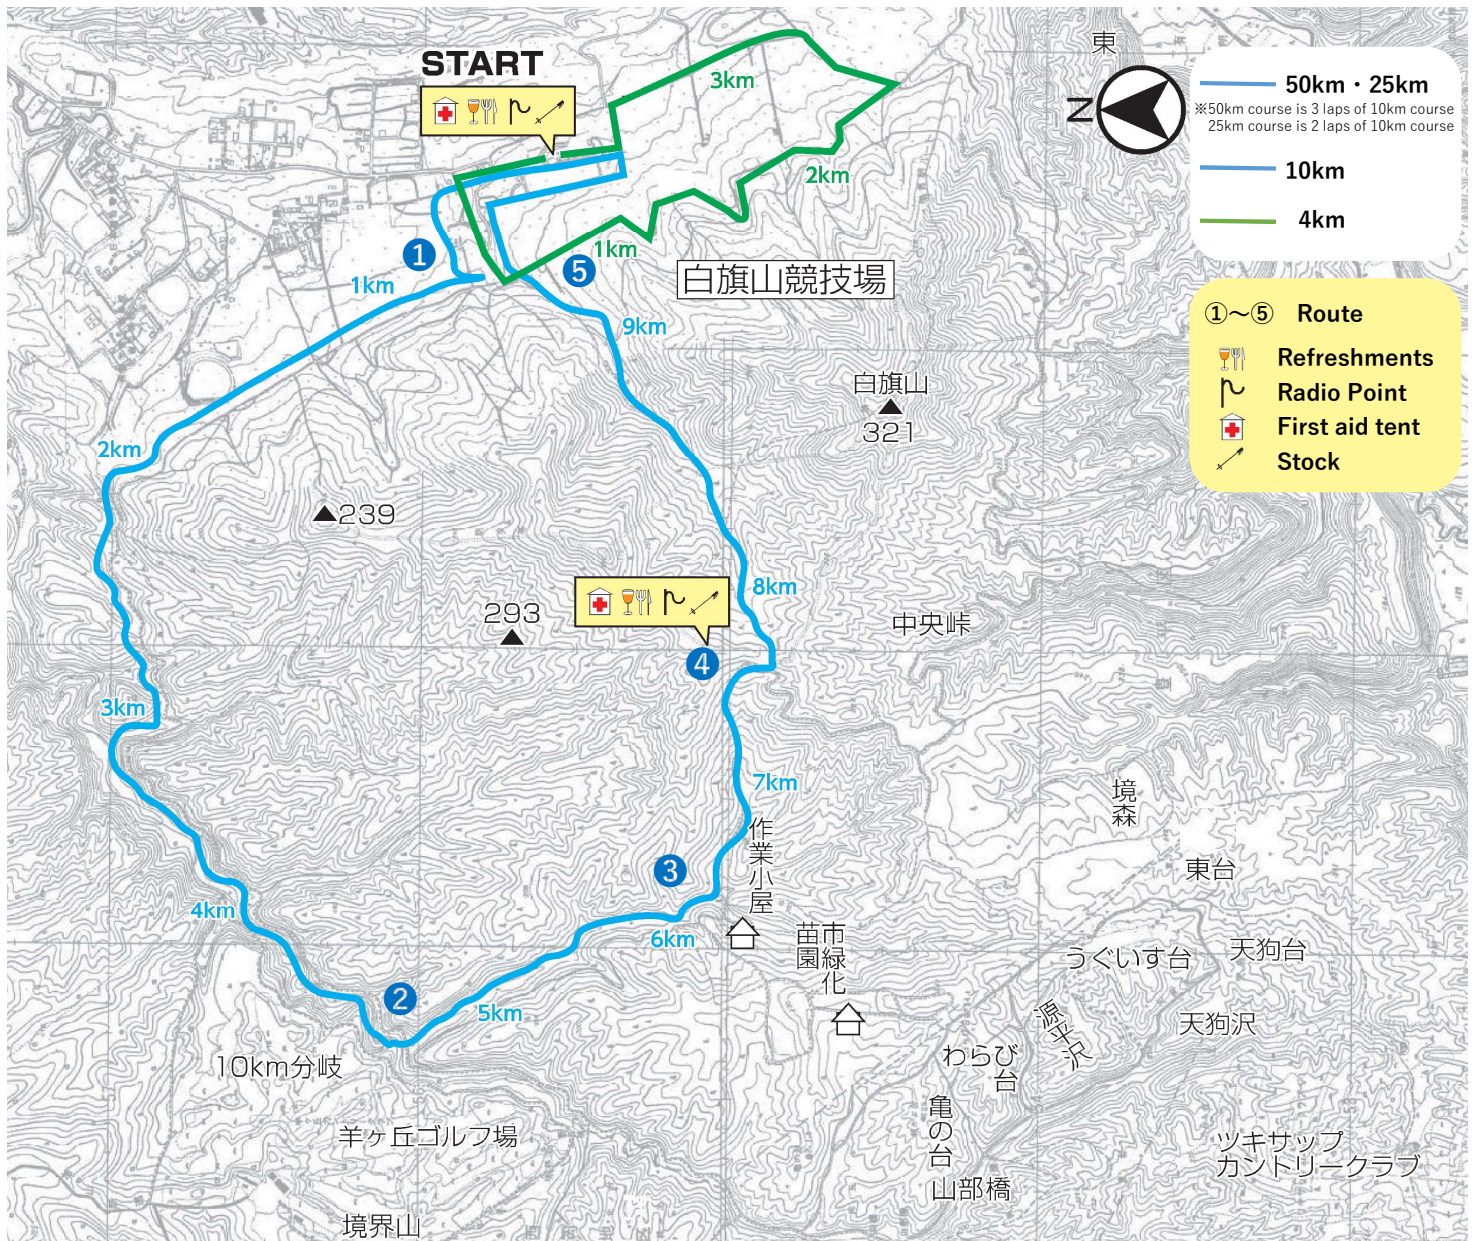

コース図 Course Map

コース図 Course Map

10km/20km/30km Elevation difference (H.D) 116m

4km Elevation difference (H.D) 66m